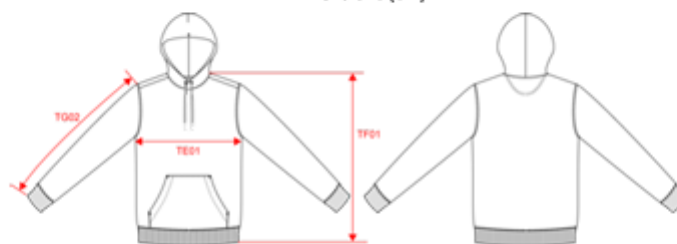

native spirit

NS401
Sweat-shirt écoresponsable à capuche unisexe

Dimensions (cm)

Mesures en cm	XXS	XS	S	M	L	XL	XXL	3XL	4XL
TE01 - 1/2 largeur poitrine à 1.5cm de l'emmanchure	46.00	49.00	52.00	55.00	58.00	61.00	64.00	67.00	70.00
TF01 - Hauteur totale de l'HSP	66.00	68.00	70.00	72.00	74.00	76.00	78.00	80.00	82.00
TG02 - Longueur manche longue	62.00	63.00	64.00	65.00	66.00	67.00	68.00	69.00	70.00